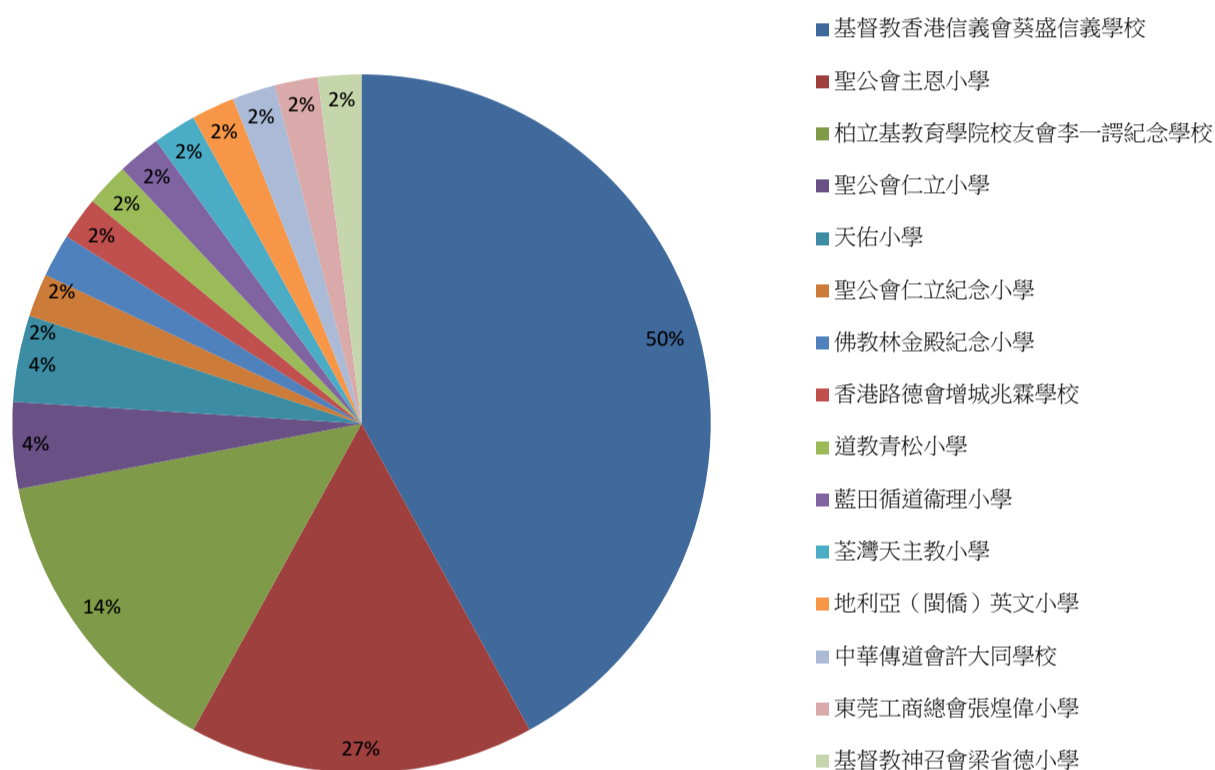

葵盛禮賢會幼稚園  
2018-2019年度小學派位結果

本年度畢業生50人

學校名稱	自行派位	統一派位	總人數	百分比
基督教香港信義會葵盛信義學校	20	1	21	42.00%
聖公會主恩小學	5	3	8	16.00%
柏立基教育學院校友會李一諤紀念學校	5	2	7	14.00%
聖公會仁立小學	1	1	2	4.00%
天佑小學	1	1	2	4.00%
聖公會仁立紀念小學	1	0	1	2.00%
佛教林金殿紀念小學	1	0	1	2.00%
香港路德會增城兆霖學校	1	0	1	2.00%
道教青松小學	1	0	1	2.00%
藍田循道衛理小學	1	0	1	2.00%
荃灣天主教小學	1	0	1	2.00%
地利亞（閩僑）英文小學	1	0	1	2.00%
中華傳道會許大同學校	0	1	1	2.00%
東莞工商總會張煌偉小學	0	1	1	2.00%
基督教神召會梁省德小學	0	1	1	2.00%

50

2018-2019年度總派位人數分佈圖

2018-2019分派學位統計(統一派位及自行派位)