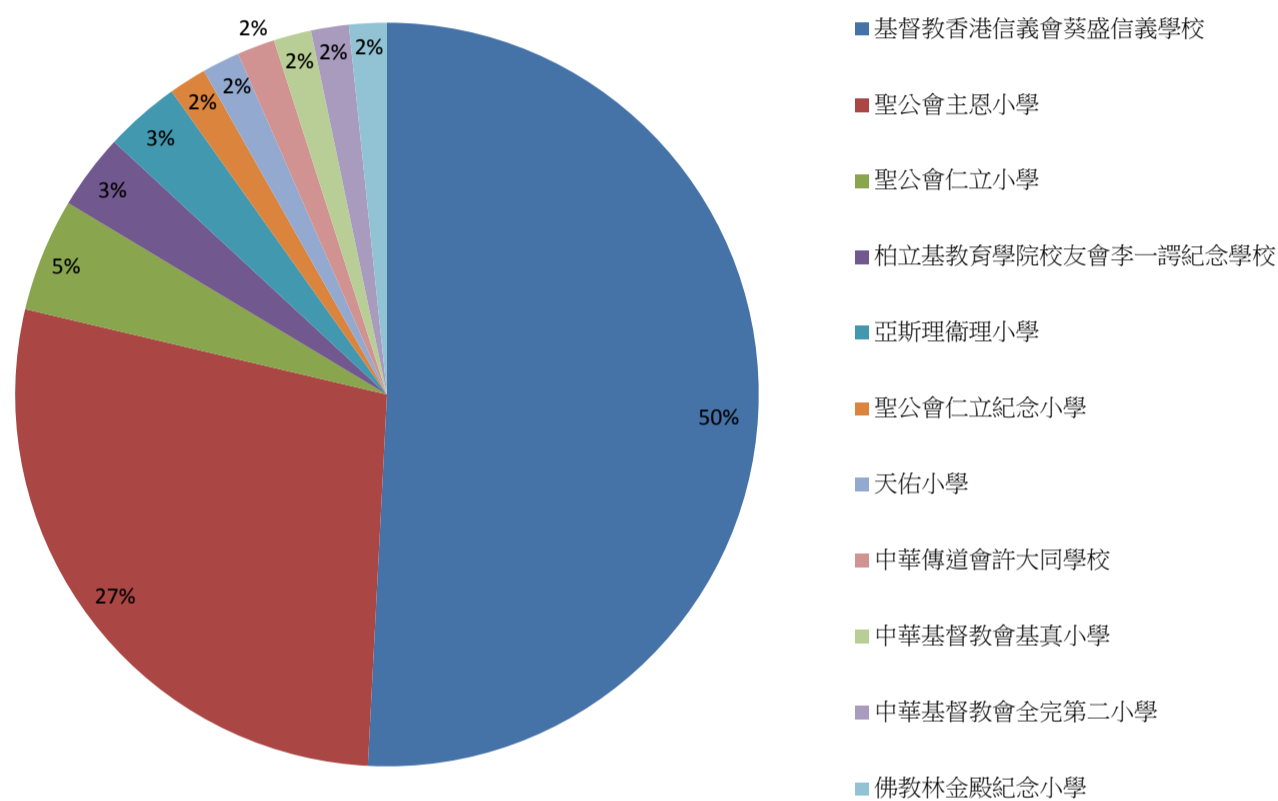

葵盛禮賢會幼稚園
2017-2018年度小學派位結果

本年度畢業生61人

學校名稱	自行派位	統一派位	總人數	百分比
基督教香港信義會葵盛信義學校	17	14	31	50.82%
聖公會主恩小學	9	8	17	27.87%
聖公會仁立小學	1	2	3	4.92%
柏立基教育學院校友會李一諤紀念學校	0	2	2	3.28%
亞斯理衛理小學	0	2	2	3.28%
聖公會仁立紀念小學	1	0	1	1.64%
天佑小學	1	0	1	1.64%
中華傳道會許大同學校	1	0	1	1.64%
中華基督教會基真小學	1	0	1	1.64%
中華基督教會全完第二小學	0	1	1	1.64%
佛教林金殿紀念小學	0	1	1	1.64%

61

2017-2018年度總派位人數分佈圖

2017-2018分派學位統計(統一派位及自行派位)