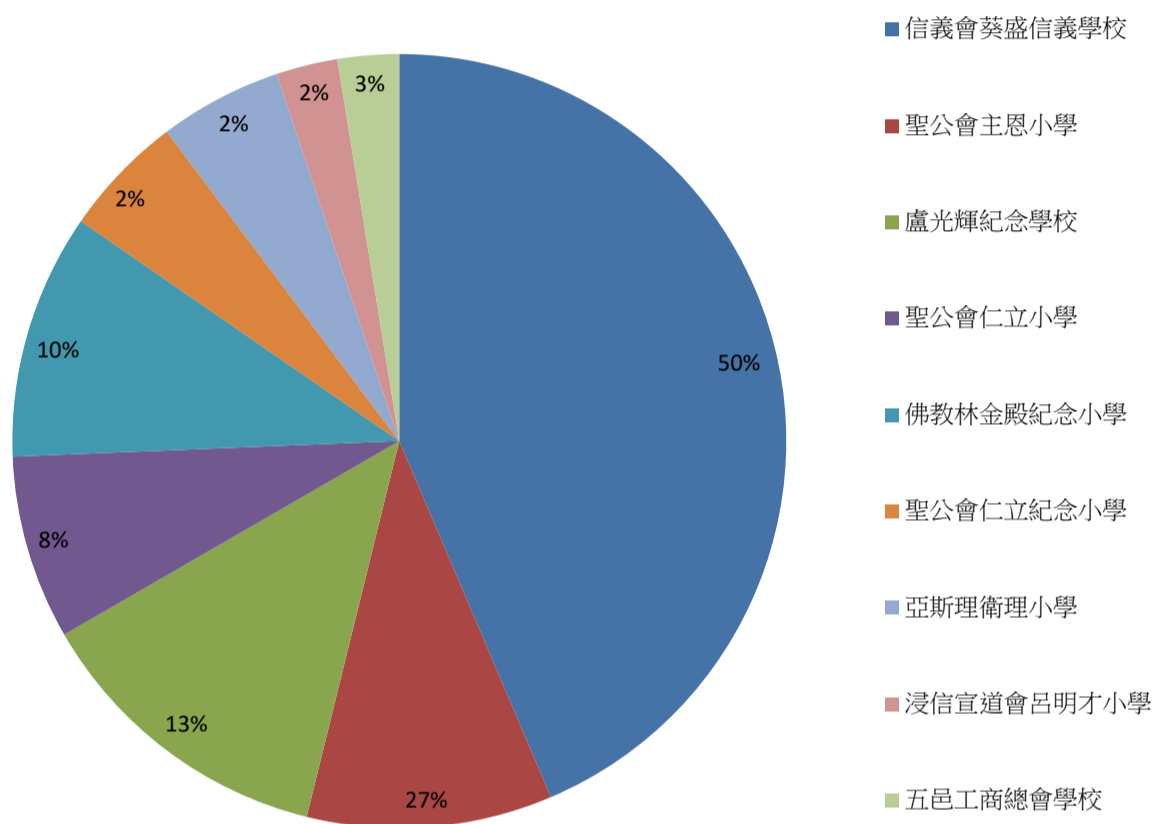

葵盛禮賢會幼稚園
2020-2021年度小學派位結果

本年度畢業生39人

學校名稱	自行派位	統一派位	總人數	百分比
信義會葵盛信義學校	14	3	17	43.59%
聖公會主恩小學	3	1	4	10.26%
盧光輝紀念學校	5	0	5	12.82%
聖公會仁立小學	2	1	3	7.69%
佛教林金殿紀念小學	1	3	4	10.26%
聖公會仁立紀念小學	1	1	2	5.13%
亞斯理衛理小學	2	0	2	5.13%
浸信宣道會呂明才小學	1	0	1	2.56%
五邑工商總會學校	0	1	1	2.56%

39

2020-2021年度總派位人數分佈圖